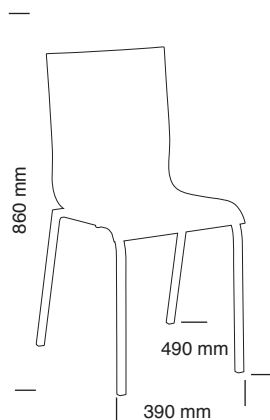

finiture scocca / back finishes

legno/wood

elegance

finiture telaio / shell finishes

tubo acciaio 20x20 mm / steel tube 20x20 mm

cromato/chromed

verniciato/ painted