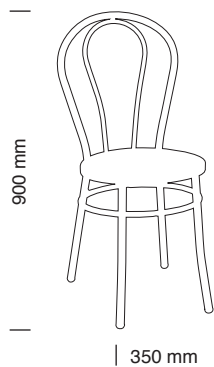

finiture seduta / seat finishes

plastica / plastic

finiture telaio / structure finishes

tubo acciaio ø 25 mm

verniciato: nero, alluminio, canna di fucile

steel tube ø 25 mm

painted: black, aluminium, anthracite

nero/black

alluminio/aluminium

canna di fucile/
anthracite

retro