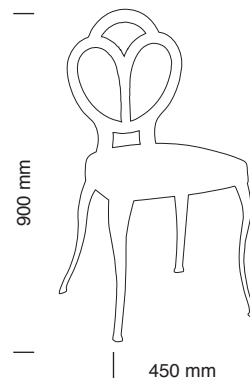

SEDIA FINITA/FINISHED CHAIR

finiture seduta / seat finishes

tessuti/fabrics

104

136

138

149

150

165

200

271

ecopelle/eco-leather

bianco/white 06

t. moro/brown 1305

rosso/red 680

bleu 4981

nero/black 991

ecopelle struzzo/ostrich eco-leather

A 168/02

A 168/13

A 168/05

A 168/17

A 168/16

finiture telaio / structure finishes

verniciato: oro, bronzo, alluminio, avorio, canna di fucile
painted: gold, bronze, aluminium, ivory, anthracite

oro/gold

bronzo/bronze

alluminio/aluminium

avorio/ivory

canna di fucile/
anthracite

SOLO STRUTTURA/ FRAME ONLY

comprensiva di:

- telaio verniciato: oro, bronzo, alluminio, avorio, canna di fucile
- sedile in legno grezzo da imbottire
- kit viti

comprehensive of:

- painted frame: gold, bronze, aluminium, ivory, anthracite
- seat for upholstery
- screws kit

chic