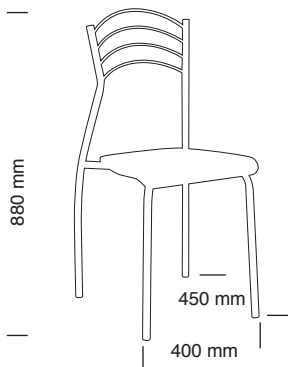

tubo acciaio ø 22 mm

cromato, verniciato: nero, alluminio, canna di fucile

steel tube ø 22 mm

chromed, painted: black, aluminium, anthracite

nero/black

alluminio/aluminium

canna di fucile/
anthracite

cromato/chromed