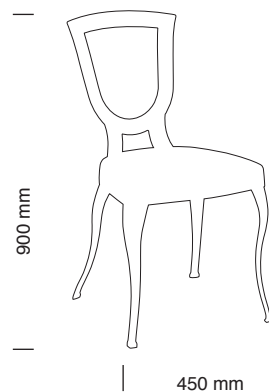

SEDIA FINITA/FINISHED CHAIR

finiture seduta / seat finishes

tessuti/fabrics

104

136

138

149

150

165

200

271

ecopelle/eco-leather

bianco/white 06

t. moro/brown 1305

rosso/red 680

bleu 4981

nero/black 991

ecopelle struzzo/ostrich eco-leather

A 168/02

A 168/13

A 168/05

A 168/17

A 168/16

finiture telaio / structure finishes

verniciato: oro, bronzo, alluminio, avorio, canna di fucile
painted: gold, bronze, aluminium, ivory, anthracite

oro/gold

bronzo/bronze

alluminio/aluminium

avorio/ivory

canna di fucile/
anthracite

SOLO STRUTTURA/ FRAME ONLY

comprensiva di:

- telaio verniciato: oro, bronzo, alluminio, avorio, canna di fucile
- sedile in legno grezzo da imbottire
- kit viti

comprehensive of:

- painted frame: gold, bronze, aluminium, ivory, anthracite
- seat for upholstery
- screws kit

chic