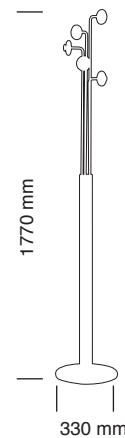

tubo acciaio ø 22 mm

cromato, verniciato: nero, alluminio, canna di fucile

steel tube ø 22 mm

chromed, painted: black, aluminium, anthracite

nero/black

alluminio/aluminium

canna di fucile/
anthracite

cromato/chromed

painted: roughed black
hooks: red, white, yellow

rosso/red

bianco/white

giallo/yellow

chic
art. 2000 GIULY
pag. 4

chic
art. 2000A GIULY
pag. 6

chic
art. 2000B GIULY
pag. 6

chic
art. 122 HOTEL
pag. 8