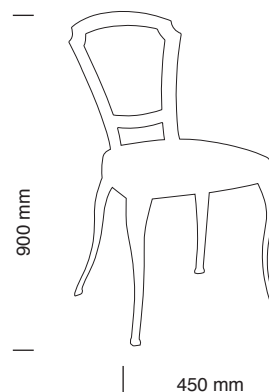

SEDIA FINITA/FINISHED CHAIR

finiture seduta / seat finishes

tessuti/fabrics

104

136

138

149

150

165

200

271

ecopelle/eco-leather

bianco/white 06

t. moro/brown 1305

rosso/red 680

bleu 4981

nero/black 991

ecopelle struzzo/ostrich eco-leather

A 168/02

A 168/13

A 168/05

A 168/17

A 168/16

finiture telaio / structure finishes

verniciato: oro, bronzo, alluminio, avorio, canna di fucile
painted: gold, bronze, aluminium, ivory, anthracite

oro/gold

bronzo/bronze

alluminio/aluminium

avorio/ivory

canna di fucile/
anthracite

SOLO STRUTTURA/ FRAME ONLY

comprensiva di:

- telaio verniciato: oro, bronzo, alluminio, avorio, canna di fucile
- sedile in legno grezzo da imbottire
- kit viti

comprehensive of:

- painted frame: gold, bronze, aluminium, ivory, anthracite
- seat for upholstery
- screws kit

chic