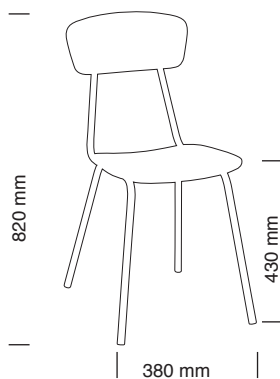

Sedia con sedile e schienale in multistrato mm 9 ricoperto di laminato con bordo PVC.

Seat and backrest in 9 mm laminated wood with anti-shock PVC border.

finiture seduta e schienale / seat and back finishes

laminato/laminated

finiture telaio / structure finishes

cromato, verniciato: nero, alluminio, canna di fucile
chromed, painted: black, aluminium, anthracite