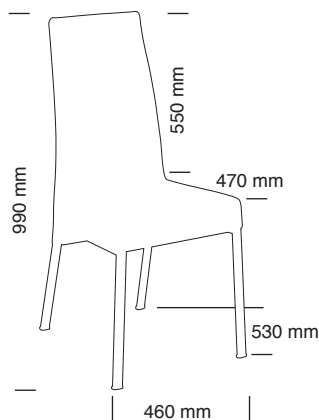

canna di fucile/
anthracite

cromato/chromed

SOLO STRUTTURA/ FRAME ONLY

comprensiva di:

- telaio cromato, verniciato: nero, alluminio, canna di fucile

comprehensive of:

- chromed/painted frame: black, aluminium, anthracite