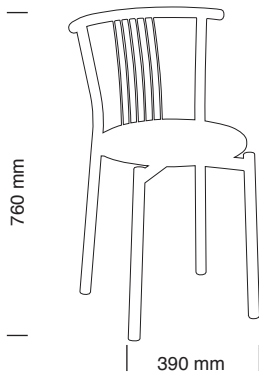

cromato, verniciato: nero, alluminio, canna di fucile

steel tube ø 30 mm

chromed, painted: black, aluminium, anthracite

nero/black

alluminio/aluminium

canna di fucile/
anthracite

cromato/chromed

classic