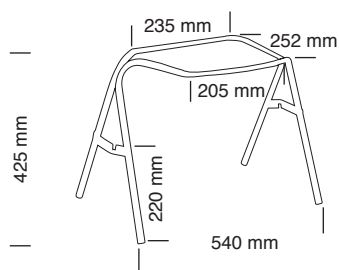

SOLO TELAIO/ONLY FRAME

wait

art. 431 VE con tavoletta nera/with black tablet

art. 430 CR

finiture seduta / seat finishes

plastica/plastic

bianco/white

sabbia/beige