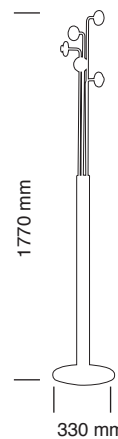

art. 508

finiture / finishes

verniciato: nero goffrato
pomoli: rosso, bianco, giallo

painted: roughed black
hooks: red, white, yellow

rosso/red

bianco/white

giallo/yellow

work
art. SY1B
pag. 4

work
art. SY1
pag. 4

work
art. SY4B
pag. 6

work
art. SY4
pag. 6

work
art. SY3
pag. 8

work
art. 121 I CR
VITE/GAS
SCREW/GAS
pag. 10

work
art. 121 F CR
VITE/GAS
SCREW/GAS
pag. 10

work
art. 311 I CR
VITE/SCREW
art. 311 I CR
GAS/GAS
pag. 12

work
art. 310 I CR
VITE/SCREW
art. 310 I CR
GAS/GAS
pag. 12

wait
art. 130
art. 138
pag. 14

wait
art. 431
con tavoletta nera/with black tablet
art. 430
pag. 14

wait
art. 603
pag. 16

wait
art. 602
pag. 18

accessories
art. 508
pag. 20