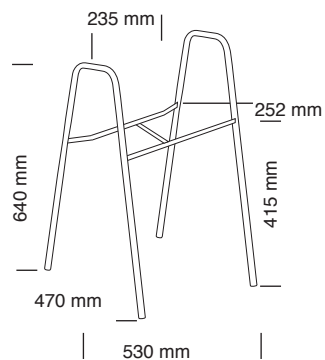

finiture seduta / seat finishes

plastica/plastic

bianco/white

sabbia/beige

aragosta/orange

rosso/red

azzurro/light blue

testa di moro/brown

nero/black

finiture telaio / frame finishes

cromato, verniciato
chromed, painted

nero/black

nero bucciato/
roughed black

alluminio/aluminium

canna di fucile/
anthracite

cromato/chromed

SOLO TELAIO/ONLY FRAME