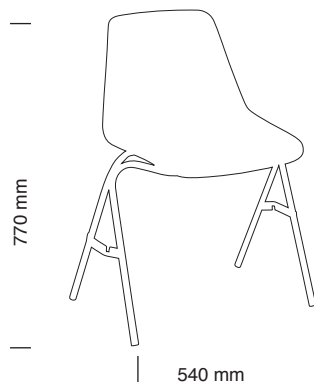

SOLO TELAIO/ONLY FRAME

wait

art. 431 VE con tavoletta nera/with black tablet

art. 430 CR

finiture seduta / seat finishes

plastica/plastic

bianco/white

sabbia/beige