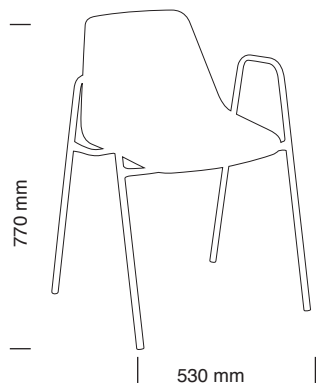

finiture seduta / seat finishes

plastica/plastic

bianco/white

sabbia/beige

aragosta/orange

rosso/red

azzurro/light blue

testa di moro/brown

nero/black

finiture telaio / frame finishes

cromato, verniciato
chromed, painted

nero/black

nero bucciato/
roughed black

alluminio/aluminium

canna di fucile/
anthracite

cromato/chromed

SOLO TELAIO/ONLY FRAME