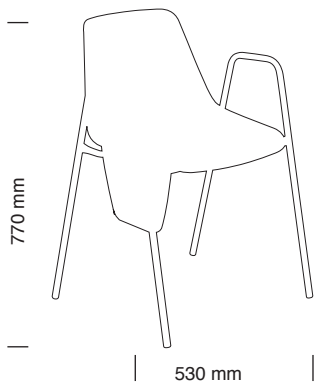

finiture seduta / seat finishes

plastica/plastic

bianco/white

sabbia/beige

aragosta/orange

rosso/red

azzurro/light blue

testa di moro/brown

nero/black

finiture telaio / frame finishes

cromato, verniciato
chromed, painted

nero/black

nero bucciato/
roughed black

alluminio/aluminium

canna di fucile/
anthracite

cromato/chromed

SOLO TELAIO/ONLY FRAME