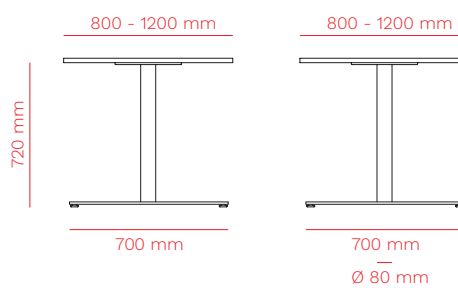

253
art. 253

230
art. 230

250
art. 250

231
art. 231

DESCRIPTION / DESCRIZIONE

en Central base tables made of steel, available with round or square column and composed by a plate thickness 8/10 mm.

it Tavoli a base centrale realizzati in acciaio, disponibili con colonna tonda o quadrata e costituiti da una piastra spessore 8/10 mm.

ACCESSORIES / ACCESSORI

620

metal top diam. 650 mm
piano in lamiera diam.
650 mm

no for art. 250
no per art. 250

foot levelers
piedini livellatori

PRT00543

stainless steel glass support
supporto inox per vetro