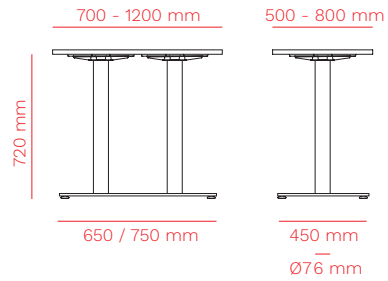

257

art. 257 / 257XL

258

art. 258 / 258XL

235

art. 235

252
art. 252

236
art. 236

253
art. 253

230
art. 230

250
art. 250

231
art. 231

DESCRIPTION / DESCRIZIONE

en Central base tables made of steel, available with round or square column and composed by a plate thickness 8/10 mm.

it Tavoli a base centrale realizzati in acciaio, disponibili con colonna tonda o quadrata e costituiti da una piastra spessore 8/10 mm.

ACCESSORIES / ACCESSORI

620

metal top diam. 650 mm
piano in lamiera diam.
650 mm

no for art. 250
no per art. 250

foot levelers
piedini livellatori

PRT00543

stainless steel glass support
supporto inox per vetro