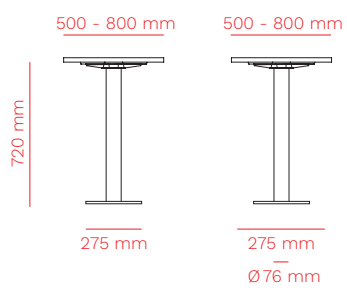

253
art. 253

230
art. 230

250
art. 250

231
art. 231

DESCRIPTION / DESCRIZIONE

en Central base tables made of steel, available with round or square column and composed by a plate thickness 8/10 mm.

it Tavoli a base centrale realizzati in acciaio, disponibili con colonna tonda o quadrata e costituiti da una piastra spessore 8/10 mm.

ACCESSORIES / ACCESSORI

620

metal top diam. 650 mm
piano in lamiera diam.
650 mm

no for art. 250
no per art. 250

foot levelers
piedini livellatori

PRT00543

stainless steel glass support
supporto inox per vetro