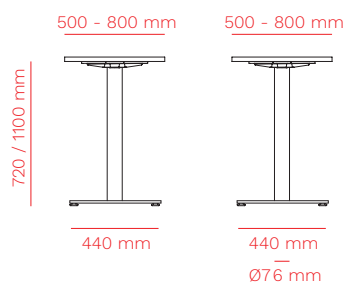

257

art. 257 / 257XL

258

art. 258 / 258XL

235

art. 235

252
art. 252

236
art. 236

253
art. 253

230
art. 230

250
art. 250

231
art. 231

DESCRIPTION / DESCRIZIONE

en Central base tables made of steel, available with round or square column and composed by a plate thickness 8/10 mm.

it Tavoli a base centrale realizzati in acciaio, disponibili con colonna tonda o quadrata e costituiti da una piastra spessore 8/10 mm.

ACCESSORIES / ACCESSORI

620

metal top diam. 650 mm
piano in lamiera diam.
650 mm

no for art. 250
no per art. 250

foot levelers
piedini livellatori

PRT00543

stainless steel glass support
supporto inox per vetro