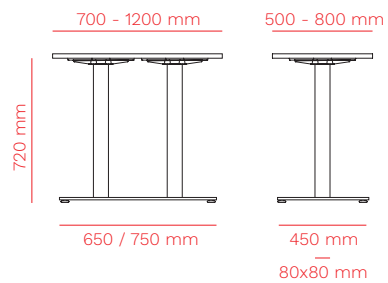

257

art. 257 / 257XL

258

art. 258 / 258XL

235

art. 235

252
art. 252

236
art. 236

253
art. 253

230
art. 230

250
art. 250

231
art. 231

DESCRIPTION / DESCRIZIONE

en Central base tables made of steel, available with round or square column and composed by a plate thickness 8/10 mm.

it Tavoli a base centrale realizzati in acciaio, disponibili con colonna tonda o quadrata e costituiti da una piastra spessore 8/10 mm.

ACCESSORIES / ACCESSORI

620

metal top diam. 650 mm
piano in lamiera diam.
650 mm

no for art. 250
no per art. 250

foot levelers
piedini livellatori

PRT00543

stainless steel glass support
supporto inox per vetro