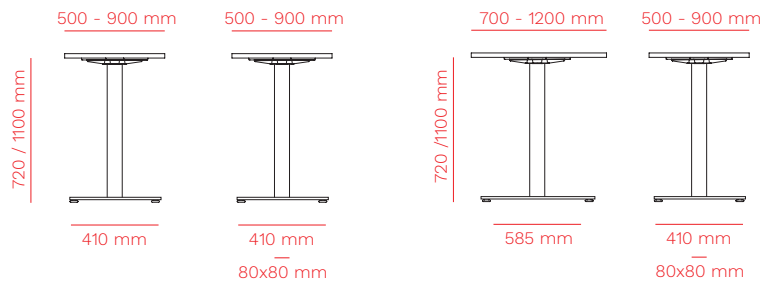

258

art. 258 / 258XL