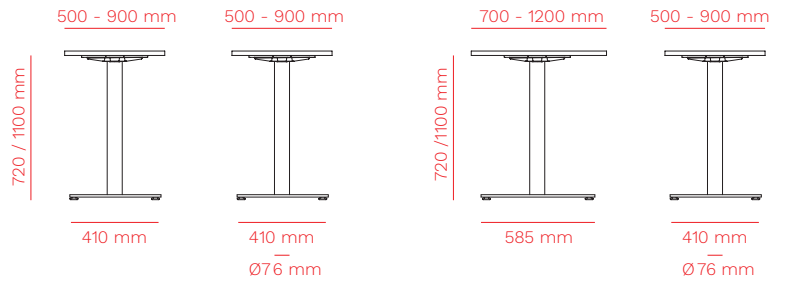

257

art. 257 / 257XL