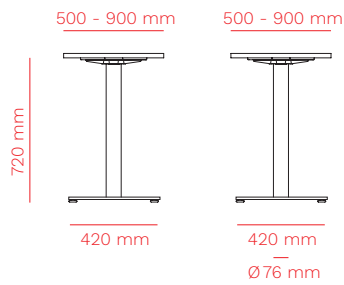

257

art. 257 / 257XL

258

art. 258 / 258XL

235

art. 235

252
art. 252

236
art. 236

253
art. 253

230
art. 230

250
art. 250

231
art. 231

DESCRIPTION / DESCRIZIONE

en Central base tables made of steel, available with round or square column and composed by a plate thickness 8/10 mm.

it Tavoli a base centrale realizzati in acciaio, disponibili con colonna tonda o quadrata e costituiti da una piastra spessore 8/10 mm.

ACCESSORIES / ACCESSORI

620

metal top diam. 650 mm
piano in lamiera diam.
650 mm

no for art. 250
no per art. 250

foot levelers
piedini livellatori

PRT00543

stainless steel glass support
supporto inox per vetro