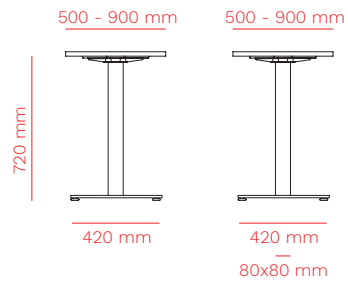

257

art. 257 / 257XL

258

art. 258 / 258XL

235

art. 235

252
art. 252

236
art. 236

253
art. 253

230
art. 230

250
art. 250

231
art. 231

DESCRIPTION / DESCRIZIONE

en Central base tables made of steel, available with round or square column and composed by a plate thickness 8/10 mm.

it Tavoli a base centrale realizzati in acciaio, disponibili con colonna tonda o quadrata e costituiti da una piastra spessore 8/10 mm.

ACCESSORIES / ACCESSORI

620

metal top diam. 650 mm
piano in lamiera diam.
650 mm

no for art. 250
no per art. 250

foot levelers
piedini livellatori

PRT00543

stainless steel glass support
supporto inox per vetro