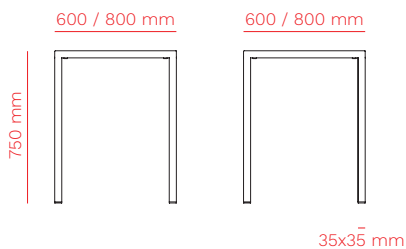

DESCRIPTION / DESCRIZIONE

en Table made entirely of steel with top integrated to the legs by braze welding. The particular structure allows the table to adapt to the floors, adjusting to compensate the flaws of the ground, while maintaining strenght and stability of the top. Ideal for outdoor use Ivo is light and stackable with extreme ease.

it Tavolo interamente in acciaio realizzato integrando le gambe al piano tramite saldobrasatura. La particolare struttura permette di adattarsi a pavimenti assecondando le disconnessioni del terreno, mantenendo robustezza e stabilità del piano. Ideale per utilizzo outdoor Ivo è leggero e impilabile con estrema facilità.

stackable
impilabile

outdoor version
versione outdoor

IVO

art. 222

STEEL STRUCTURE WITH INTEGRATED TOP /
STRUTTURA IN ACCIAIO CON PIANO INTEGRATO

Powder coated steel
Acciaio verniciato

296
textured
raggrinzato

235
textured
raggrinzato

131
textured
raggrinzato

148
textured
raggrinzato

120
textured
raggrinzato

> galvanized top for outdoor /
Piano zincato per outdoor

296
textured
raggrinzato

148
textured
raggrinzato

120
textured
raggrinzato