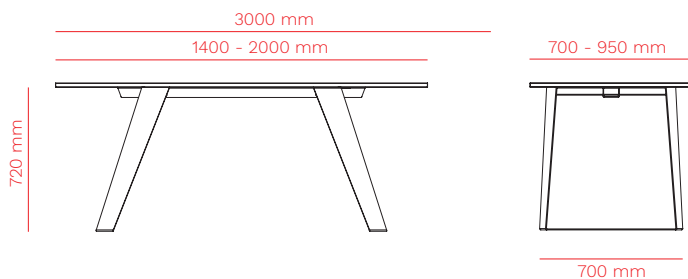

DESCRIPTION / DESCRIZIONE

en Sturdy and resistant frame composed by a rectangular cross section to which are applied the two legs made of metal sheet, 5 mm thick, bent to give great stability to the table. Structure available in two sizes to be used also as a meeting table.

it Struttura robusta e resistente composta da una traversa a sezione rettangolare a cui sono applicate le due fiancate realizzate in lamiera metallica, spessore 5 mm, piegata per conferire grande stabilità al tavolo. Struttura disponibile in due dimensioni per poter essere utilizzato anche come tavolo riunioni.

ACCESSORIES / ACCESSORI

Images at pag. 264 / immagini a pag. 264

- > cable-management box / passacavi (art. 511)
- > cable-management box with sockets / passacavi con prese (art. 511E)
- > feeding cable 2 mt. / cavo alimentazione 2 mt. (art. 511C)
- > conjunction cable 2 mt. / cavo di congiunzione 2 mt. (art. 511CC)
- > plastic cable holder for table top / portacavi in plastica per piano (art. 350P)
- > cable holder for leg / portacavi per gamba (art. 350G)
- > cpu holder on castors / Portaserver su ruote (art. 300)
- > hanging cpu-holder / Portaserver pensile (art. 8001)

MORGAN

art. 224