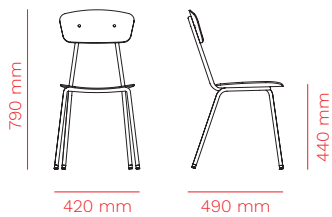

DESCRIPTION / DESCRIZIONE

en Composed of an aluminium seat and backrest and a steel frame, Simple Outdoor is a light and resistant chair available in an epoxy-polyester powder coated finish, ideal for outdoor use. Stackable and 100% recyclable.

it Composta da sedile e schienale in alluminio e struttura in acciaio, Simple Outdoor è una sedia leggera e resistente disponibile verniciata a polveri epossipoliestere, ideale per utilizzo outdoor. Impilabile e 100% riciclabile.

for outdoor
per outdoor

stackable
impilabile

SIMPLE OUTDOOR

art. 107

SEAT AND BACK / SEDILE E SCHIENALE

Powder coated aluminium
Alluminio verniciato

296
textured
raggrinzato
RAL 9010

148
textured
raggrinzato
RAL 7016

FRAME / STRUTTURA

Powder coated steel
Acciaio verniciato

296
textured
raggrinzato
RAL 9010

148
textured
raggrinzato
RAL 7016