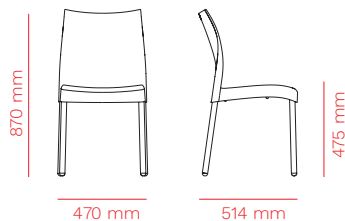

SOFI

art. 1000

SHELL / SCOCCA

Polipropylene
Polipropilene

320

365

370

355

330

325

335

FRAME / STRUTTURA

Anodized extruded aluminium
Estruso di alluminio anodizzato