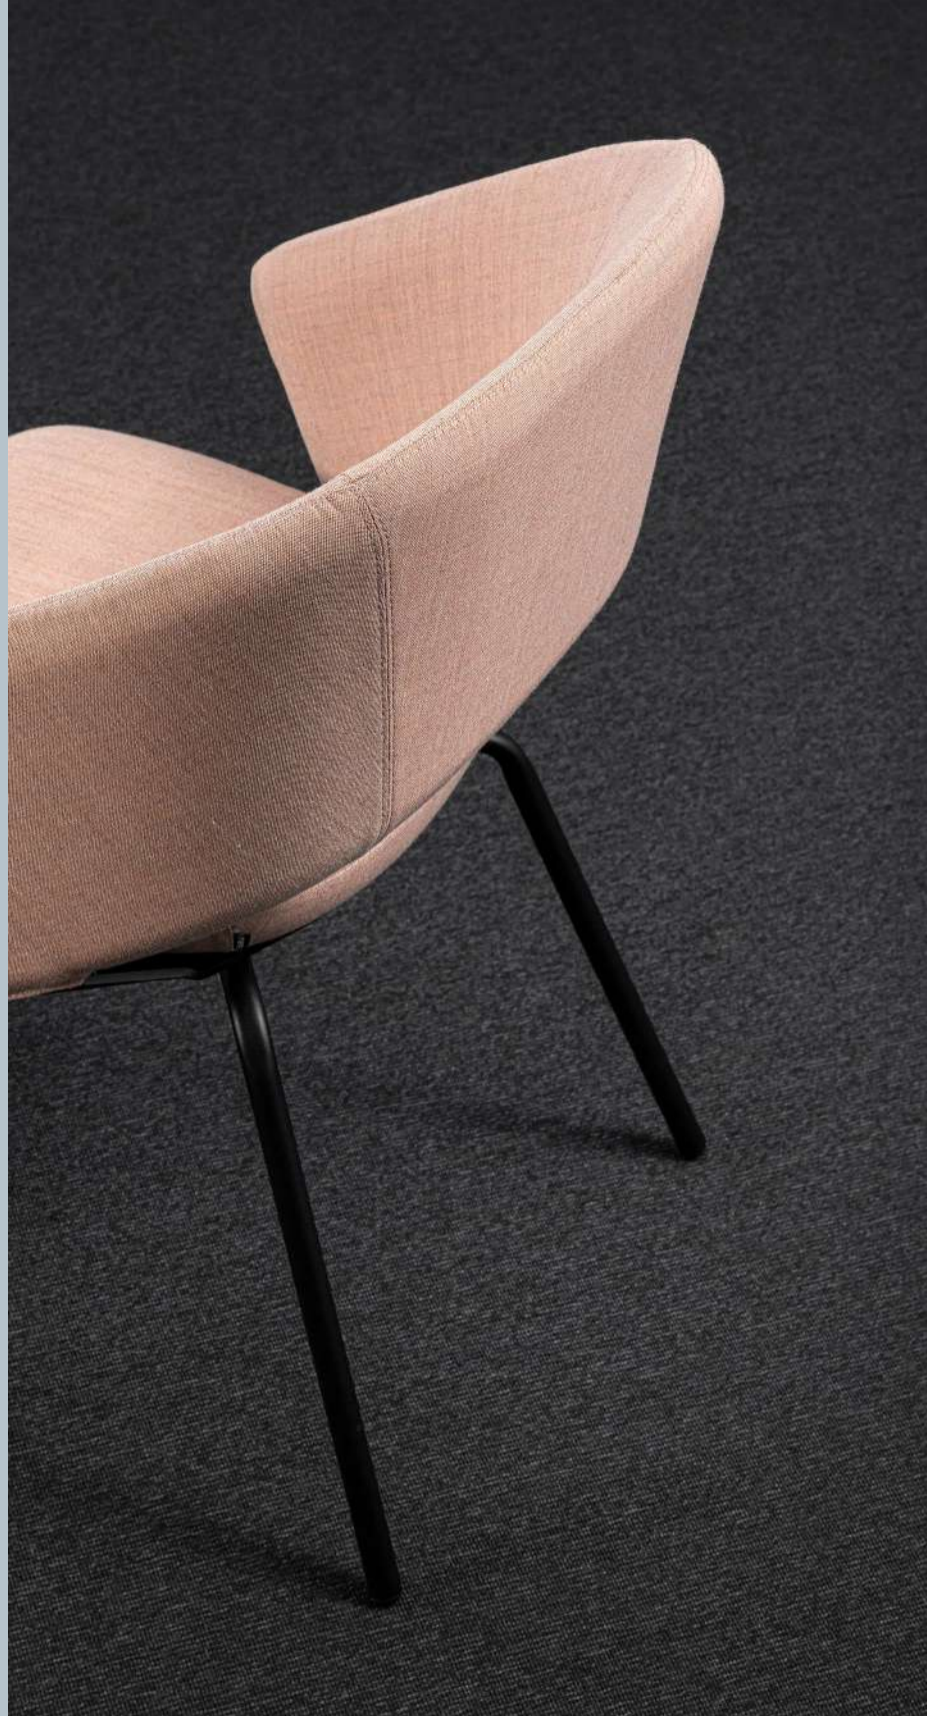

Icon collection was ideally designed to complement Mara's renowned range of tables in a synergetic and fluid way, solutions featuring patented systems that allow space-saving and height-adjustable movements. Its open and dynamic nature makes Icon ideal for any furnishing environment and architectural space, thanks to its structural comfort and sober, elegant appeal.

La collezione Icon nasce idealmente per affiancare in modo sinergico e fluido la rinomata gamma di tavoli di Mara, soluzioni connotate da movimenti e sistemi brevettati che li rendono salvaspazio e regolabili in altezza. La sua natura aperta e dinamica la rende ideale per ogni ambiente d'arredo e spazio architettonico, grazie al suo comfort strutturale e al suo appeal sobrio ed elegante.

Collection / Collezione

ICON

/ 7000

ICON SWIVEL 4-SPOKE BASE

/ 7100