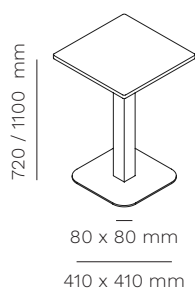

258
258, 258XL

mara[®]

DESCRIPTION / DESCRIZIONE

en 258 tables are characterized by their essential design. The base is made of laser cutted metal plate whereas the column, round or square, is in metal tube. 258 are available in two versions, the table of 72 cm height and the mange-debout of 110 cm height.

it I tavoli 258 sono caratterizzati da un design essenziale. La base è in lamiera metallica tagliata laser e la colonna, tonda o quadrata, è in tubo metallico. 258 sono disponibili nella versione coffee table alta 72 cm e nella versione mange-debout alta 110 cm.

258
258

top
Ø 500 - 900 mm
500 - 900 x 500 - 900 mm

258
15,6 kg

258
258XL

top
Ø 700 - 1200 mm
700 - 1200 x 500 - 900 mm

258XL
20,6 kg

outdoor version
versione outdoor

FRAME AND METAL TOP / STRUTTURA E PIANO