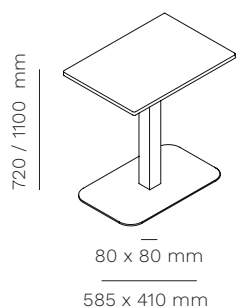

258
258, 258XL

mara[®]

DESCRIPTION / DESCRIZIONE

en 258 tables are characterized by their essential design. The base is made of laser cutted metal plate whereas the column, round or square, is in metal tube. 258 are available in two versions, the table of 72 cm height and the mange-debout of 110 cm height.

it I tavoli 258 sono caratterizzati da un design essenziale. La base è in lamiera metallica tagliata laser e la colonna, tonda o quadrata, è in tubo metallico. 258 sono disponibili nella versione coffee table alta 72 cm e nella versione mange-debout alta 110 cm.

258
258

top
Ø 500 - 900 mm
500 - 900 x 500 - 900 mm

258
15,6 kg

258
258XL

top
Ø 700 - 1200 mm
700 - 1200 x 500 - 900 mm

258XL
20,6 kg

outdoor version
versione outdoor

FRAME AND METAL TOP / STRUTTURA E PIANO