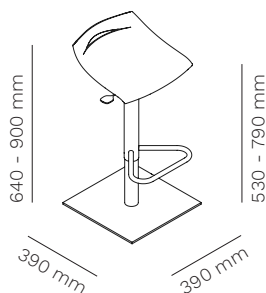

DESCRIPTION / DESCRIZIONE

en The Ben stool has a design inspired by a sheet of paper that rests on the metal structure and is shaped on it. On the backrest a cut creates a handle that makes it easier to lift and move and gives it a distinct character. Available in the version with steel frame and gas lift.

it Lo sgabello Ben ha un design ispirato ad un foglio che si adagia sulla struttura metallica e si modella su di essa. Sullo schienale un taglio crea una maniglia che ne facilita il sollevamento e lo spostamento e le conferisce un distinto carattere. Disponibile nella versione con struttura in acciaio ed alzata a gas.

BEN
stool with gas lift frame
sgabello con struttura alzata a gas

331

1 BEN STOOL / 331	13,8 kg	1 pc 0,12 mc	8 pcs / EU pallet