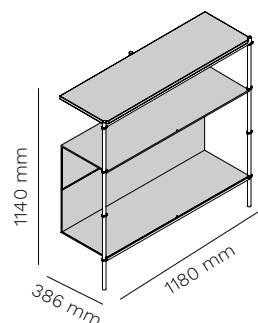

DESCRIPTION / DESCRIZIONE

en The Elle Consolle has a metal structure comprising three self-supporting vertical elements that can be put near each other. Thanks to the 'L' shaped metal shelves, this bookcase offers endless possibilities for customisation: the shelves can be arranged in a regular manner or rotated 'upside down' to create double-height spaces, thus adapting to different needs. Available in different colours, from monochrome to customised combinations, Elle Consolle easily adapts to any furnishing style. Being transversal is the distinguishing feature of this project, which perfectly fits into the philosophy of Mara products catalogue, designed to offer versatile solutions for multiple uses.

it Elle Consolle è caratterizzata da una struttura metallica composta da tre elementi verticali autoportanti ed accostabili linearmente. Grazie ai ripiani metallici a forma di "L", questa libreria offre infinite possibilità di personalizzazione: i ripiani possono essere disposti in modo regolare oppure ruotati 'sottosopra' per creare spazi a doppia altezza, adattandosi così alle diverse esigenze. Disponibile in diversi colori, dalla versione monocromatica oppure con combinazioni personalizzate, Elle Consolle si adatta facilmente a qualsiasi stile d'arredo. La trasversalità è il tratto distintivo di questo progetto che si inserisce perfettamente nella filosofia dei prodotti presenti nel catalogo Mara, pensati per offrire soluzioni versatili e adatte a molteplici usi.

1 MODULE 1 MODULO	1 module 120 x 40 x 192h cm	2 boxes / EU pallet 120 x 80 x 205h cm
-----------------------------	---------------------------------------	--

FRAME / STRUTTURA

powder coated steel
acciaio verniciato