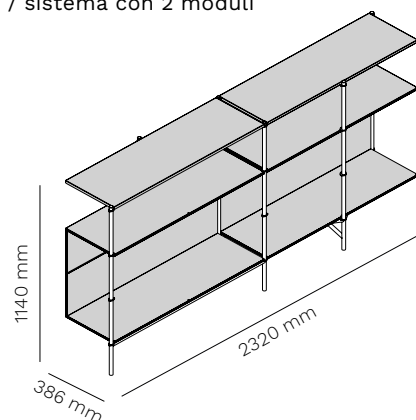

DESCRIPTION / DESCRIZIONE

en The Elle Consolle has a metal structure comprising three self-supporting vertical elements that can be put near each other. Thanks to the 'L' shaped metal shelves, this bookcase offers endless possibilities for customisation: the shelves can be arranged in a regular manner or rotated 'upside down' to create double-height spaces, thus adapting to different needs. Available in different colours, from monochrome to customised combinations, Elle Consolle easily adapts to any furnishing style. Being transversal is the distinguishing feature of this project, which perfectly fits into the philosophy of Mara products catalogue, designed to offer versatile solutions for multiple uses.

it Elle Consolle è caratterizzata da una struttura metallica composta da tre elementi verticali autoportanti ed accostabili linearmente. Grazie ai ripiani metallici a forma di "L", questa libreria offre infinite possibilità di personalizzazione: i ripiani possono essere disposti in modo regolare oppure ruotati 'sottosopra' per creare spazi a doppia altezza, adattandosi così alle diverse esigenze. Disponibile in diversi colori, dalla versione monocromatica oppure con combinazioni personalizzate, Elle Consolle si adatta facilmente a qualsiasi stile d'arredo. La trasversalità è il tratto distintivo di questo progetto che si inserisce perfettamente nella filosofia dei prodotti presenti nel catalogo Mara, pensati per offrire soluzioni versatili e adatte a molteplici usi.

1 MODULE 1 MODULO	1 module 120 x 40 x 192h cm	2 boxes / EU pallet 120 x 80 x 205h cm
-----------------------------	---------------------------------------	--

FRAME / STRUTTURA

powder coated steel
acciaio verniciato